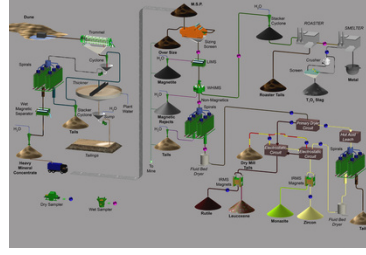

Staj
Hakkında

TESİS STAJINDA;

TESİS PROJE VERİLERİNİN İNCELENMESİ

TESİSİN GENEL AKIM ŞEMASININ HAZIRLANMASI

BOYUT KÜÇÜLTME DEVRELERİNİN İNCELENMESİ

BOYUTA GÖRE SINIFLANDIRMA DEVRELERİNİN İNCELENMESİ

TESİSTE UYGULANAN ZENGİNLEŞTİRME YÖNTEMİNİN VE KULLANILAN CİHAZLARIN İNCELENMESİ VE ÇALIŞMA KOŞULLARININ ÖĞRENİLMESİ

TESİSTE KİMYASAL PROSES VARSA BU PROSES VE PROSES SONRASI İŞLEMLER İNCELENMESİ

FİLTRELER, POMPALAR VB. CİHAZLARIN ÇALIŞMALARININ İNCELENMESİ

CEVHER, KONSANTRE, ARTIK NAKİL SİSTEMLERİNİN İNCELENMESİ

TESİS KONSANTRE VE ARTIK STOKLARI VE ÜRÜN SAHALARININ İNCELENMESİ