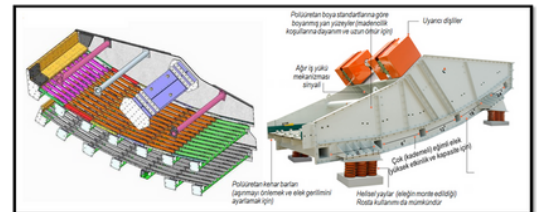

12 NO'LU BELGE OLARAK HAZIRLANACAK STAJ RAPORU HAZIRLANIRKEN DİKKAT EDİLMESİ GEREKEN HUSUSLAR

KÖMÜR YIKAMA TESİS STAJINDA;

TESİS AKIM ŞEMASININ OLUŞTURULMASI

TESİSE BESLENEN KÖMÜR NUMUNESİNİN FİZİKSEL VE KİMYASAL ÖZELLİKLERİNİN BELİRLENMESİ (KÖMÜR BOYUT DAĞILIMI, KISA KÖMÜR ANALİZLERİ VS.)

ELEME SİSTEMLERİNDE ELEME VERİMİNİN İNCELEMESİ

AĞIR ORTAM AYIRMA SİSTEMLERİNDE; AYIRMA YOĞUNLUĞU KONTROLÜ VE AYIRMA PERFORMANSININ BELİRLENMESİ, ÜRÜN (TEMİZ KÖMÜR, MİKST VE ŞİST) BOYUT DAĞILIMLARININ BELİRLENMESİ

MANYETİK AYIRMA DEVRELERİNDE; NONMANYETİK ÜRÜNDEKİ MANYETİK KAÇAKLARININ BELİRLENMESİ, MANYETİK VE NONMANYETİK ÜRÜNDEKİ MANYETİK BOYUT DAĞILIMLARININ SİSTEMDE DEVİRDİİM EDEN MANYETİK BOYUT DAĞILIMI İLE KARŞILAŞTIRILMASI

İRİ VE ORTA BOYUTTA AYIRMA YAPAN AĞIR ORTAM SEPARATÖRLERİNDE MANYETİK KAYIPLARININ SAPTANMASI

AĞIR ORTAM SİKLONLARINDA BESLEME BASINCI DEĞİŞİMLERİNİN GÖZLEMLENMESİ

AĞIR ORTAM SİKLONLARINDA; SİKLON BESLEMESİ, SİKLON ALT AKIM VE ÜST AKIM ORTAM YOĞUNLUKLARININ BELİRLENMESİ

AĞIR ORTAM SİKLONLARINDA; SİKLON BESLEMESİ, SİKLON ALT AKIM VE ÜST AKIMA AİT HACİMSSEL KÖMÜR HACMİ/ORTAM HACMİ ORANININ BELİRLENMESİ

AYIRMA DEVRELERİNDEN ALINAN TEMİZ KÖMÜR, ŞİST VE MİKSTİN KALİTE DEĞİŞİMİNİN SAAT, VARDIYA VE GÜN BAZINDA DEĞİŞİMLERİNİN SAPTANMASI GİBİ KONULARDA ÇALIŞMALAR YAPMASI İSTENMEKTEDİR.